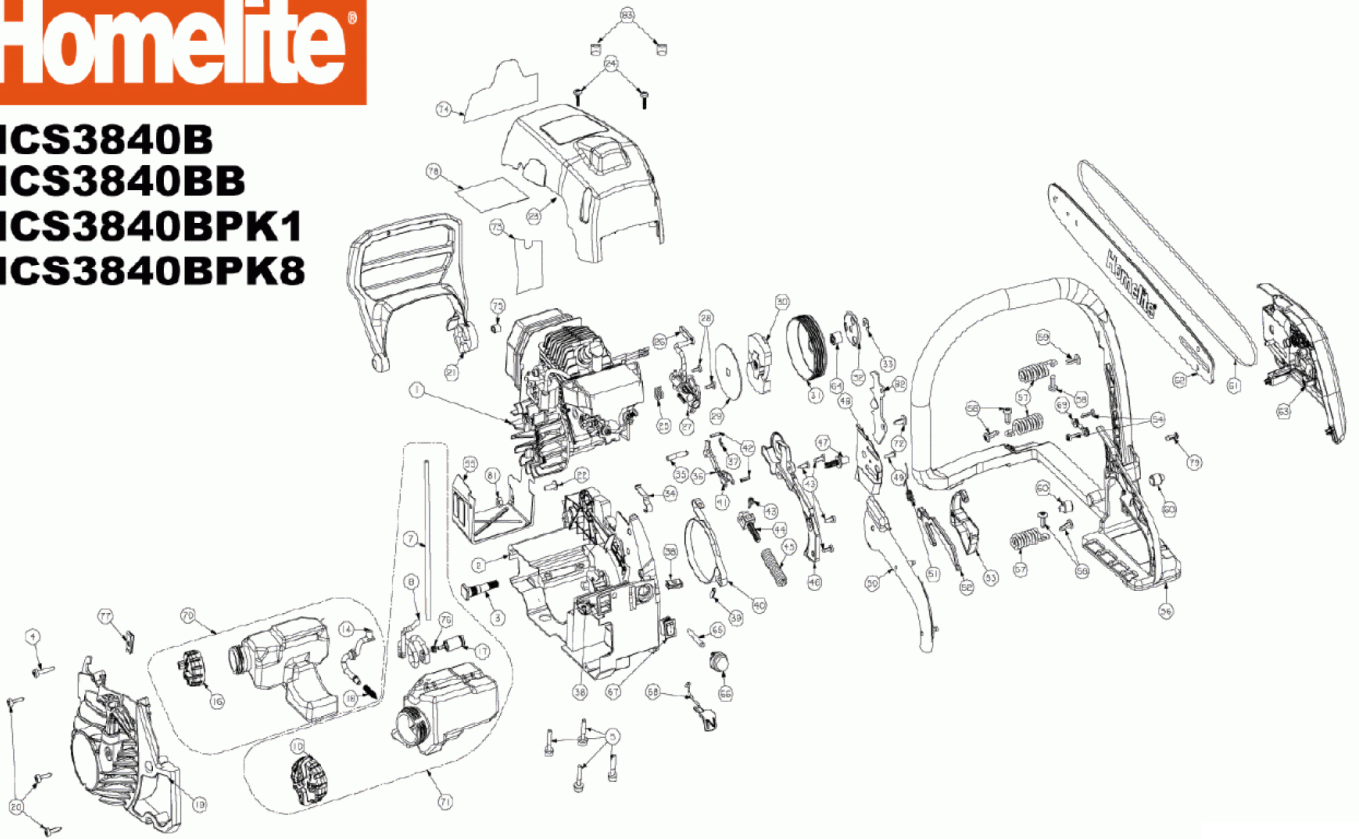

# Homelite®

**HCS3840B**  
**HCS3840BB**  
**HCS3840BPK1**  
**HCS3840BPK8**

Pos	Art. Number	Description
001	<a href="#">5131020392</a>	<a href="#">ROTOR</a>
002	<a href="#">5131020391</a>	<a href="#">FRAME</a>
003	<a href="#">5131016164</a>	<a href="#">BOLT BAR HCS3435</a>
004	<a href="#">5131020375</a>	<a href="#">SCREW</a>
005	<a href="#">5131016172</a>	<a href="#">SCREW HCS3435</a>
007	<a href="#">5131020394</a>	<a href="#">HOSE</a>
008	<a href="#">5131020393</a>	<a href="#">HOSE</a>
010	<a href="#">5131015998</a>	<a href="#">FUEL CAP HCS3435</a>
016	<a href="#">5131015997</a>	<a href="#">OIL CAP HCS3435</a>
018	<a href="#">5131001036</a>	<a href="#">SPRING</a>
019	<a href="#">5131027412</a>	<a href="#">RECOIL STARTER</a>
020	<a href="#">5131016166</a>	<a href="#">SCREW HCS3435</a>